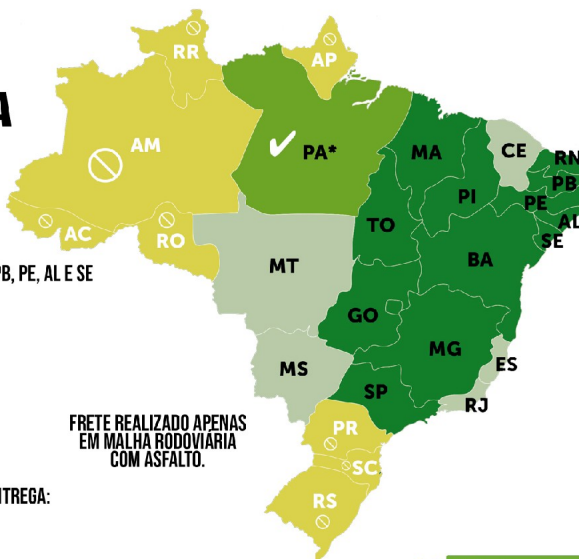

Condições de pagamento:

- 30 parcelas (2+2+2+2+2+20), sendo:
2 parc. à vista + 2 parc. com 30 dias + 2 parc. com 60 dias
+ 2 parc. com 90 dias + 2 parc. com 120 dias + 20 parc.
mensais iguais

- 12 parcelas (1+11), sendo:
1 parc. à vista + 11 parc. mensais iguais, com 4% de
desconto

- À vista, com 10% de desconto

Comissão de compra: 8% sobre o valor da batida do

CONDIÇÕES PARA FRETE GRÁTIS

- QUALQUER QUANTIDADE
  MA, TO, GO, SP, PI, BA, MG, RN, PB, PE, AL E SE
- SOB CONSULTA
  CE, MT, MS, ES E RJ
- RESTRITO / NÃO ENTREGA
  AM, RR, AC, RO, AP, PR, SC E RS
- FRETE FREE
  PA
  CARGA FECHADA OU QUALQUER
  QUANTIDADE NOS PONTOS DE ENTREGA:
  REDENAÇÃO E MARABÁ

FRETE REALIZADO APENAS
EM MALHA RODOVIÁRIA
COM ASFALTO.

SEGURO DE VIDA E
TRANSPORTE POR 45 DIAS